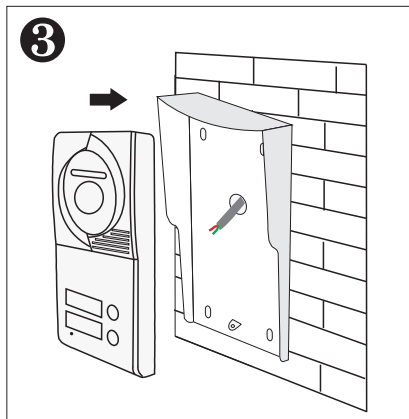

Informácie o produkte

4-vodičová vonkajšia jednotka

PVA-702-2

POPIS

4- vodičová farebná vonkajšia jednotka so strieškou (2 tlačidlá)

ROZMERY

Strieška

FUNKCIE

- ▶ 700 TV riadková HD kamera
- ▶ Panel zo zinkovej zliatiny so strieškou
- ▶ Menovkový displej s LED podsvietením
- ▶ Kompatibilný s 4-vodičovými modelmi

1. Popis vonkajšej jednotky

2. Inštalácia

3. Špecifikácia

Model	PVA-702-2
Kamera	HD kamera
Objektív	1.0MP 3.6mm
Rozlíšenie	700 TV riadkov
IR prísvietenie	6 ks IR LED s 3 metrovým prísvietením
Napájanie	DC15V 1500mA ; AC100—240V
Odber	V klúde : <0.5 w; v prevádzke: <10w
Zapojenie	4-vodič (RVV2*0.5mm)
Inštalácia	Povrchová montáž
Doba hovoru	45 sek.
Doba monitorovania	30 sek.
Prevádzková teplota	-10°C ~ + 60°C
Hmotnosť	0,85 kg
Rozmery	180(V) X95(Š) X40(Hĺb.)mm 7.1(V) X3.7(Š) X1.6(Hĺb.)in