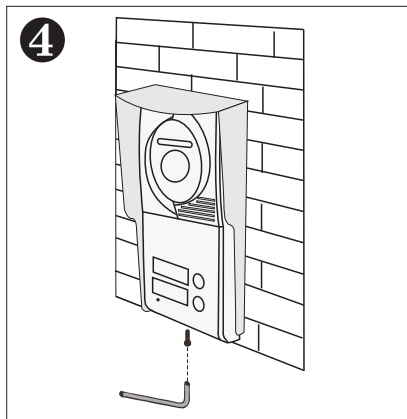

Informácie o produkte

4-vodičová vonkajšia jednotka

PVA-702-2

POPIS

4- vodičová farebná vonkajšia jednotka so strieškou (2 tlačidlá)

ROZMERY

Strieška

FUNKCIE

- ▶ 700 TV riadková HD kamera
- ▶ Panel zo zinkovej zliatiny so strieškou
- ▶ Menovkový displej s LED podsvietením
- ▶ Kompatibilný s 4-vodičovými modelmi

1. Popis vonkajšej jednotky

2. Inštalácia

3. Špecifikácia

Model	PVA-702-2
Kamera	HD kamera
Objektív	1.0MP 3.6mm
Rozlíšenie	700 TV riadkov
IR prísvietenie	6 ks IR LED s 3 metrovým prísvietením
Napájanie	DC15V 1500mA ; AC100—240V
Odber	V klúde : <0.5 w; v prevádzke: <10w
Zapojenie	4-vodič (RVV2*0.5mm)
Inštalácia	Povrchová montáž
Doba hovoru	45 sek.
Doba monitorovania	30 sek.
Prevádzková teplota	-10°C ~ + 60°C
Hmotnosť	0,85 kg
Rozmery	180(V) X95(Š) X40(Hĺb.)mm 7.1(V) X3.7(Š) X1.6(Hĺb.)in