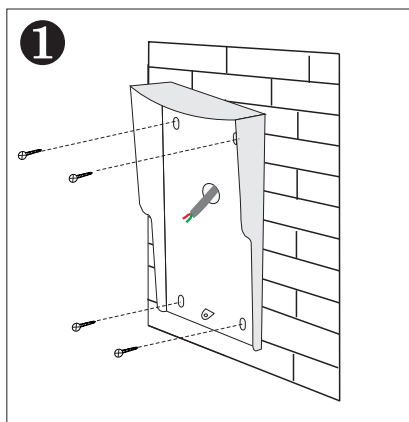

Informácie o produkte

4-vodičová vonkajšia jednotka

PVA-702-2

POPIS

4- vodičová farebná vonkajšia jednotka so strieškou (2 tlačidlá)

ROZMERY

Strieška

FUNKCIE

- ▶ 700 TV riadková HD kamera
- ▶ Panel zo zinkovej zliatiny so strieškou
- ▶ Menovkový displej s LED podsvietením
- ▶ Kompatibilný s 4-vodičovými modelmi

1. Popis vonkajšej jednotky

2. Inštalácia

3. Špecifikácia

Model	PVA-702-2
Kamera	HD kamera
Objektív	1.0MP 3.6mm
Rozlíšenie	700 TV riadkov
IR prísvietenie	6 ks IR LED s 3 metrovým prísvietením
Napájanie	DC15V 1500mA ; AC100—240V
Odber	V klúde : <0.5 w; v prevádzke: <10w
Zapojenie	4-vodič (RVV2*0.5mm)
Inštalácia	Povrchová montáž
Doba hovoru	45 sek.
Doba monitorovania	30 sek.
Prevádzková teplota	-10°C ~ + 60°C
Hmotnosť	0,85 kg
Rozmery	180(V) X95(Š) X40(Hĺb.)mm 7.1(V) X3.7(Š) X1.6(Hĺb.)in