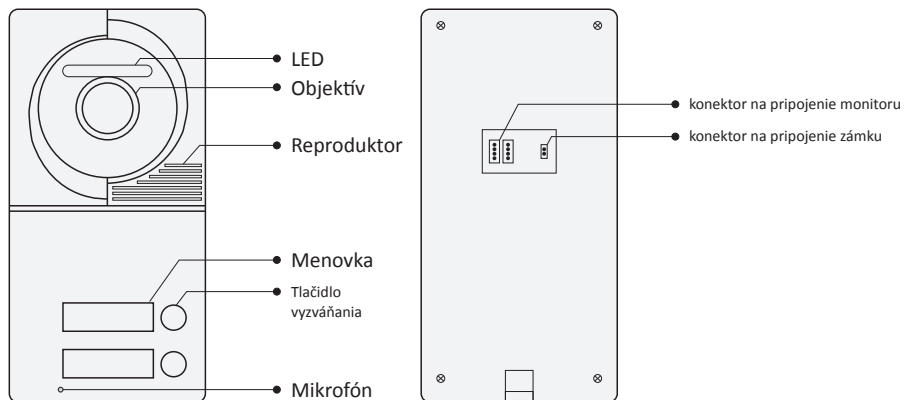

Informácie o produkte

4-vodičová vonkajšia jednotka

PVA-702-2

POPIS

4- vodičová farebná vonkajšia jednotka so strieškou (2 tlačidlá)

ROZMERY

Strieška

FUNKCIE

- ▶ 700 TV riadková HD kamera
- ▶ Panel zo zinkovej zliatiny so strieškou
- ▶ Menovkový displej s LED podsvietením
- ▶ Kompatibilný s 4-vodičovými modelmi

1. Popis vonkajšej jednotky

2. Inštalácia

3. Špecifikácia

Model	PVA-702-2
Kamera	HD kamera
Objektív	1.0MP 3.6mm
Rozlíšenie	700 TV riadkov
IR prísvietenie	6 ks IR LED s 3 metrovým prísvietením
Napájanie	DC15V 1500mA ; AC100—240V
Odber	V klúde : <0.5 w; v prevádzke: <10w
Zapojenie	4-vodič (RVV2*0.5mm)
Inštalácia	Povrchová montáž
Doba hovoru	45 sek.
Doba monitorovania	30 sek.
Prevádzková teplota	-10°C ~ + 60°C
Hmotnosť	0,85 kg
Rozmery	180(V) X95(Š) X40(Hĺb.)mm 7.1(V) X3.7(Š) X1.6(Hĺb.)in