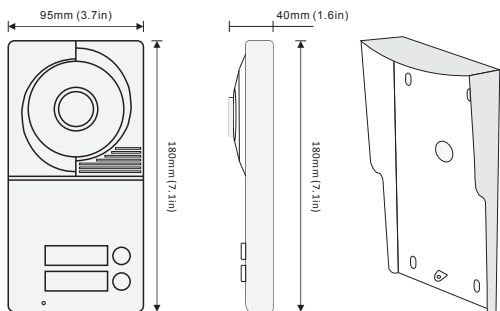

Informácie o produkte

4-vodičová vonkajšia jednotka

PVA-702-2

POPIS

4- vodičová farebná vonkajšia jednotka so strieškou (2 tlačidlá)

ROZMERY

Strieška

FUNKCIE

- ▶ 700 TV riadková HD kamera
- ▶ Panel zo zinkovej zliatiny so strieškou
- ▶ Menovkový displej s LED podsvietením
- ▶ Kompatibilný s 4-vodičovými modelmi

1. Popis vonkajšej jednotky

2. Inštalácia

3. Špecifikácia

Model	PVA-702-2
Kamera	HD kamera
Objektív	1.0MP 3.6mm
Rozlíšenie	700 TV riadkov
IR prísvietenie	6 ks IR LED s 3 metrovým prísvietením
Napájanie	DC15V 1500mA ; AC100—240V
Odber	V klúde : <0.5 w; v prevádzke: <10w
Zapojenie	4-vodič (RVV2*0.5mm)
Inštalácia	Povrchová montáž
Doba hovoru	45 sek.
Doba monitorovania	30 sek.
Prevádzková teplota	-10°C ~ + 60°C
Hmotnosť	0,85 kg
Rozmery	180(V) X95(Š) X40(Hĺb.)mm 7.1(V) X3.7(Š) X1.6(Hĺb.)in